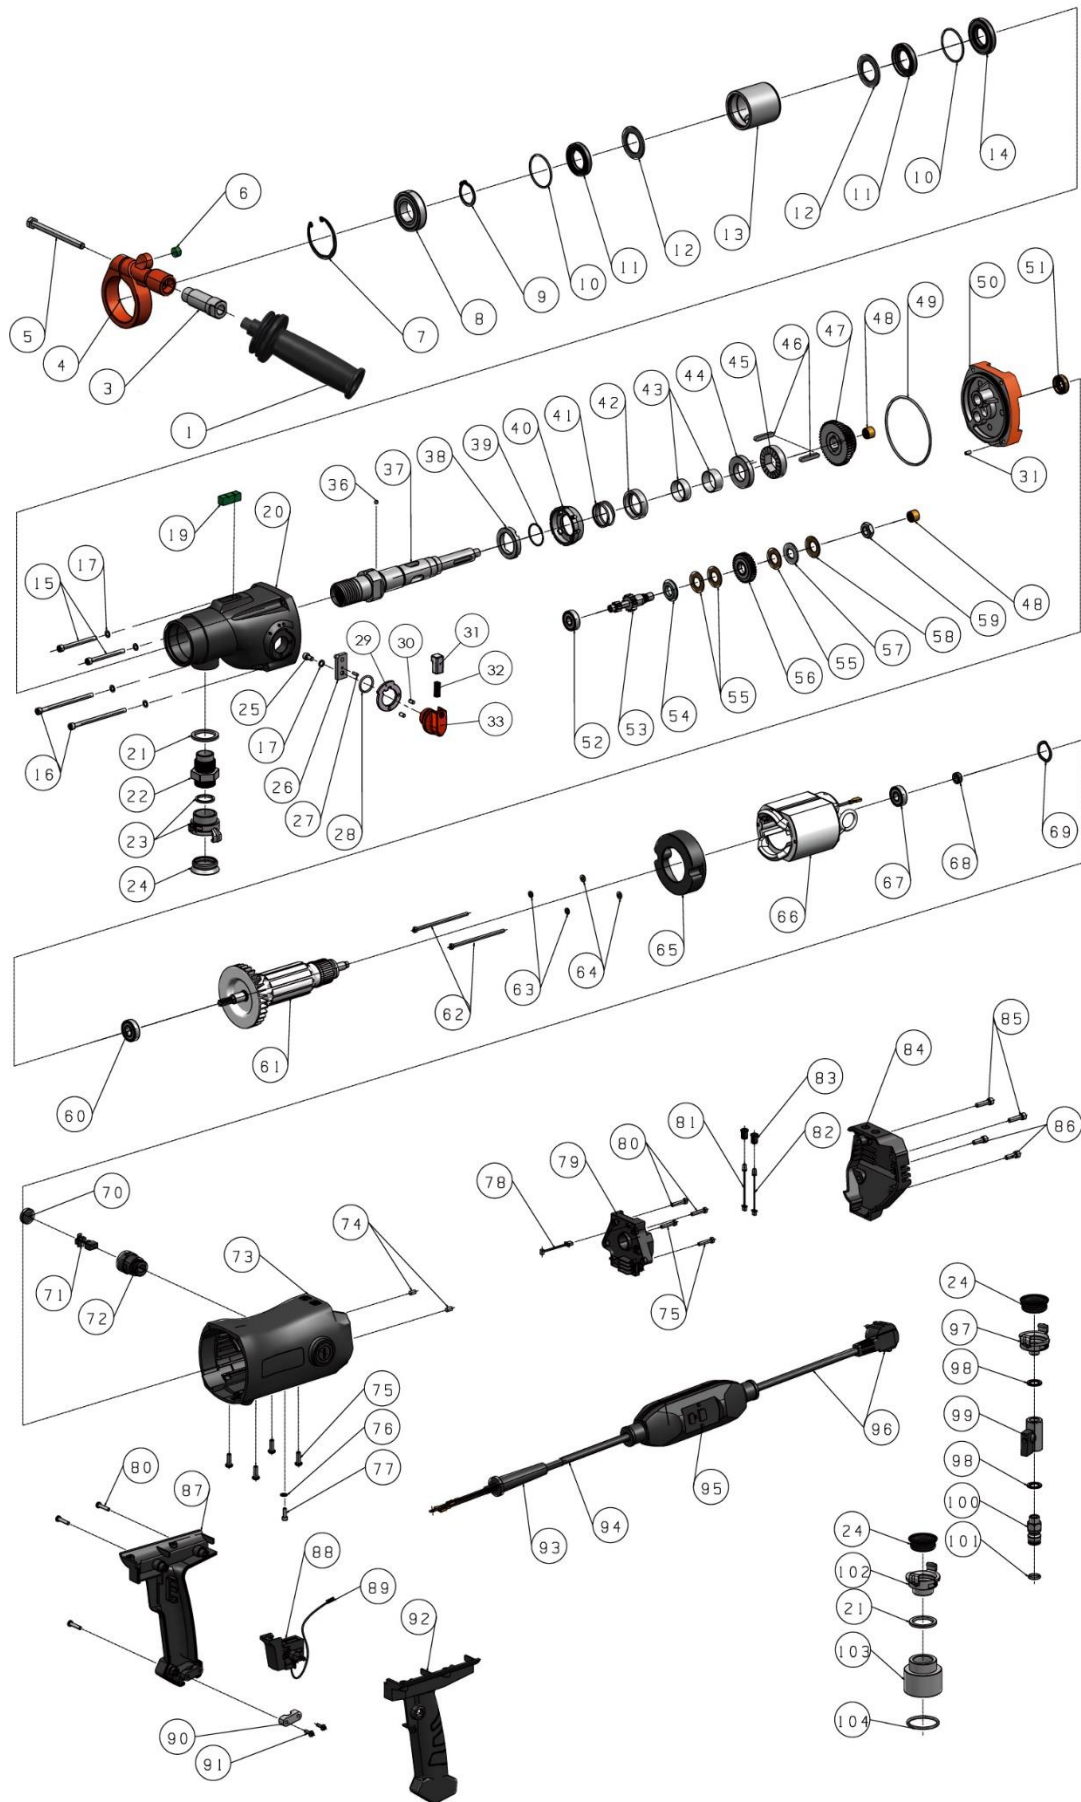

DKS-162/DC-P

IDS252/V-PRO